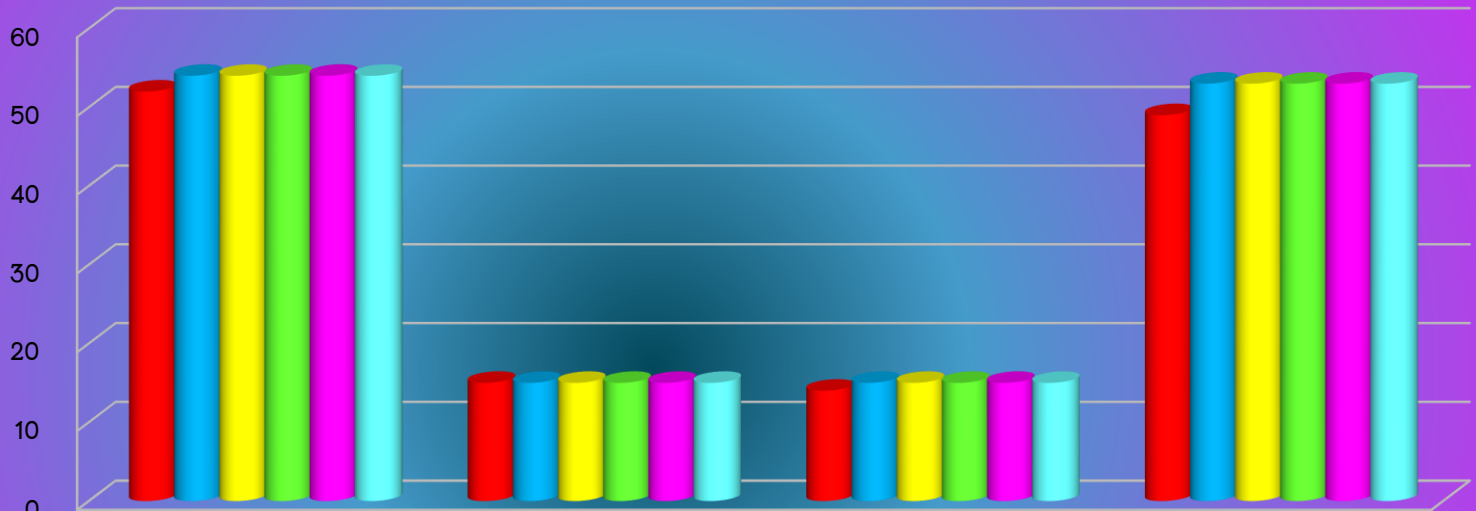

ข้อมูลเชิงสถิติการให้บริการ ศูนย์พัฒนาเด็กเล็ก
กองการศึกษา องค์การบริหารส่วนตำบลเสอเพลอ
รอบ 6 เดือน (ต.ค.66-มี.ค.67) ปีงบประมาณ 2567

	ศพด.วัดใหม่สงเปือย	ศพด.วัดศิริชัยเจริญ	ศพด.บ้านโคกศรีสำราญ	ศพด.บ้านทองอินทร์
■ ตุลาคม 66	52	15	14	49
■ พฤศจิกายน 66	54	15	15	53
■ ธันวาคม 66	54	15	15	53
■ มกราคม 67	54	15	15	53
■ กุมภาพันธ์ 67	54	15	15	53
■ มีนาคม 67	54	15	15	53